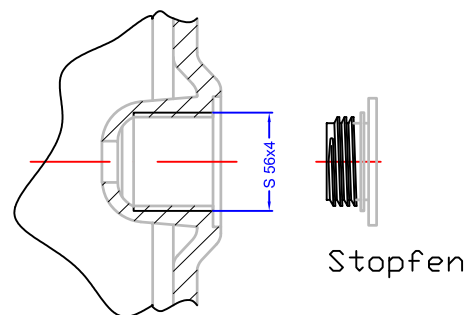

Detail Z

Zubehör: Anschluss-Adapter S56x4 - 2"-Innengewinde

Werkstoff. HD-PE, blau

DEHOUST
DEHOUST GmbH
69181 Leimen
Gutenbergstraße 5-7

Aquaform 1000

Handloch 240 mm
S 56x4-Anschluss

Art.-Nr. 61196